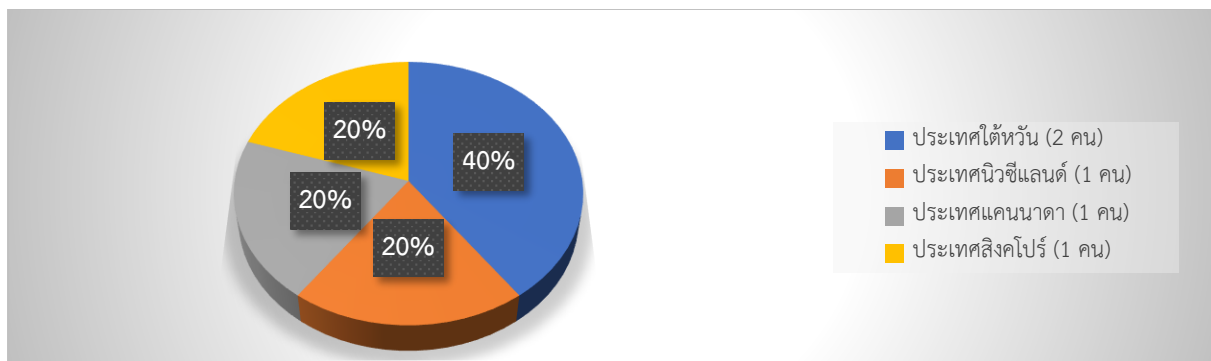

ศึกษาต่อต่างประเทศ

ลำดับ	มหาวิทยาลัย	จำนวน
1	ประเทศไทย	2
2	ประเทศนิวซีแลนด์	1
3	ประเทศแคนาดา	1
4	ประเทศสิงคโปร์	1
รวม		5