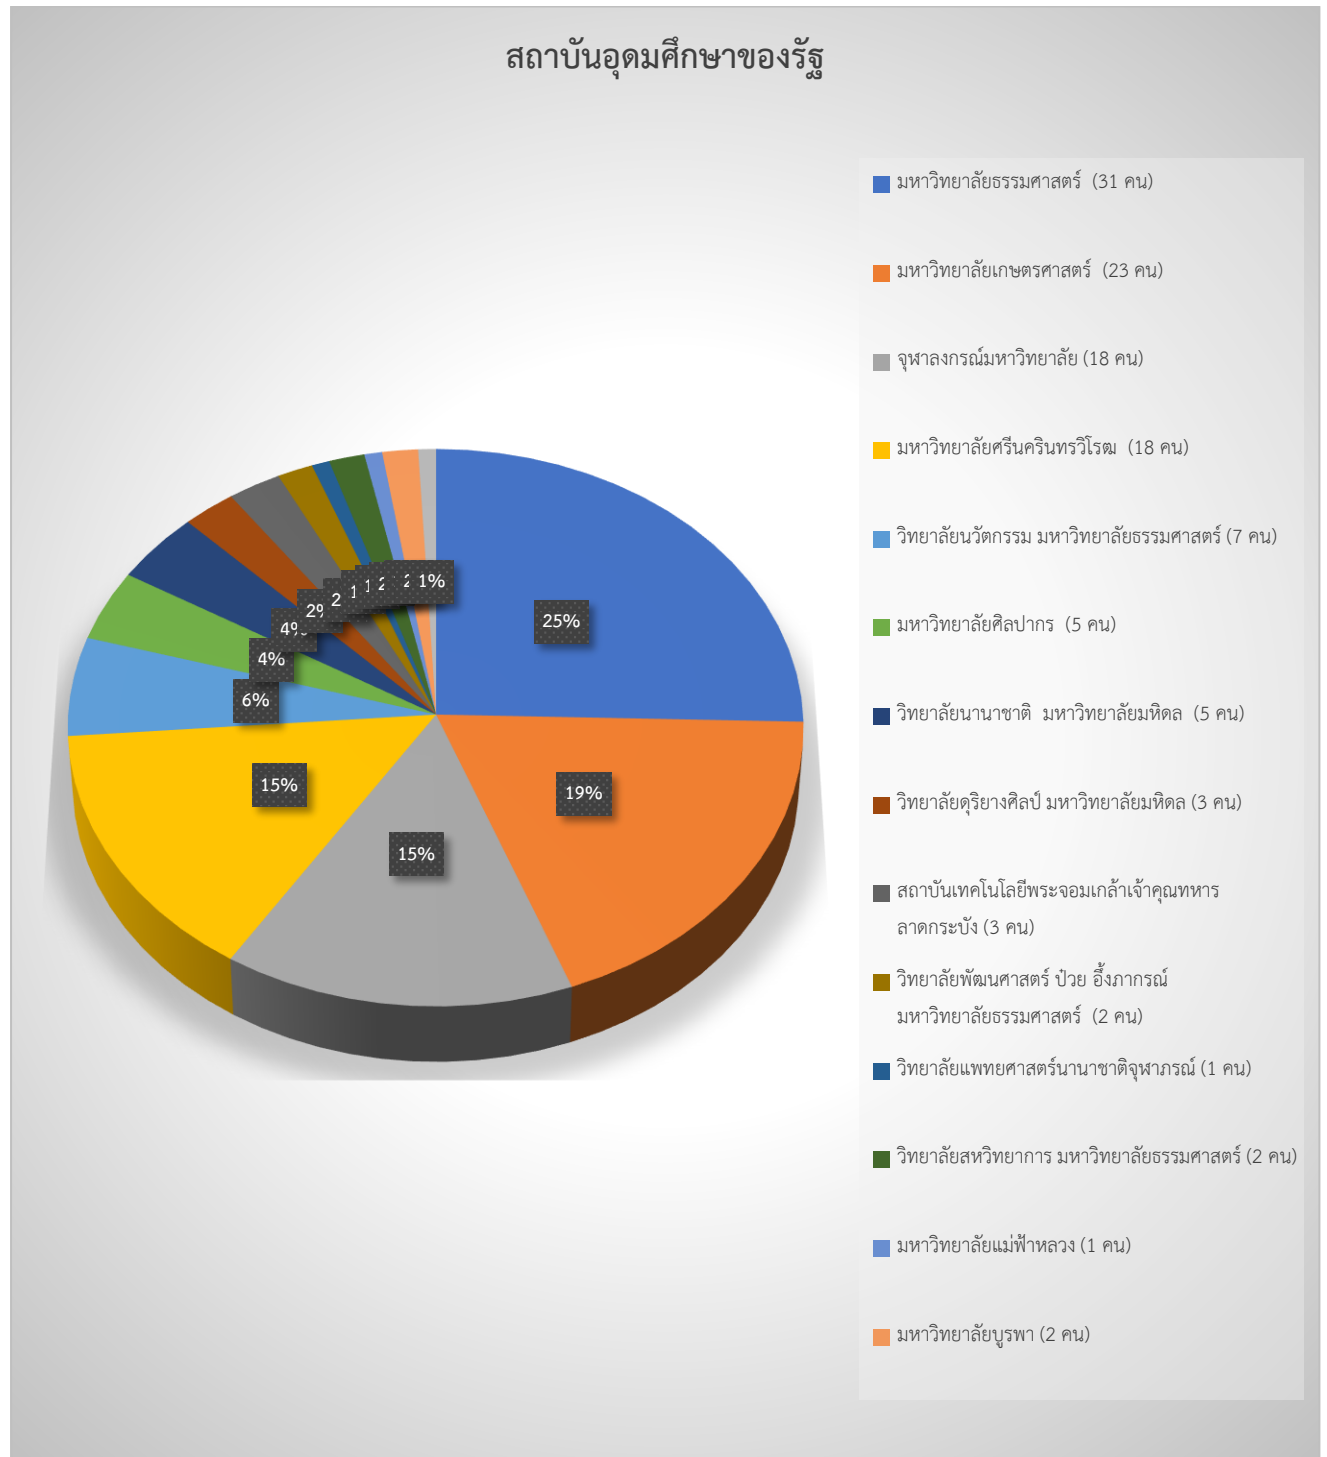

โรงเรียนวัฒนาวิทยาลัย
 ติดตามผลนักเรียนระดับชั้นมัธยมศึกษาปีที่ 6 ปีการศึกษา 2562
 ที่ผ่านการคัดเลือกเข้าศึกษาต่อในสถาบันอุดมศึกษา ประจำปี 2563

สถาบันอุดมศึกษาของรัฐ

ลำดับ	มหาวิทยาลัย	จำนวน
1	มหาวิทยาลัยธรรมศาสตร์ (31 คน)	31
2	มหาวิทยาลัยเกษตรศาสตร์ (23 คน)	23
3	จุฬาลงกรณ์มหาวิทยาลัย (18 คน)	18
4	มหาวิทยาลัยศรีนครินทรวิโรฒ (18 คน)	18
5	วิทยาลัยนวัตกรรม มหาวิทยาลัยธรรมศาสตร์ (7 คน)	7
6	มหาวิทยาลัยศิลปากร (5 คน)	5
7	วิทยาลัยนานาชาติ มหาวิทยาลัยมหิดล (5 คน)	5
8	วิทยาลัยดุริยางศิลป์ มหาวิทยาลัยมหิดล (3 คน)	3
9	สถาบันเทคโนโลยีพระจอมเกล้าเจ้าคุณทหารลาดกระบัง (3 คน)	3
10	วิทยาลัยพัฒนศาสตร์ ป๋วย อึ๊งภากรณ์ มหาวิทยาลัยธรรมศาสตร์ (2 คน)	2
11	วิทยาลัยแพทยศาสตร์นานาชาติจุฬาภรณ์ (1 คน)	1
12	วิทยาลัยสหวิทยาการ มหาวิทยาลัยธรรมศาสตร์ (2 คน)	2
13	มหาวิทยาลัยแม่ฟ้าหลวง (1 คน)	1
14	มหาวิทยาลัยบูรพา (2 คน)	2
15	วิทยาลัยเพาะช่าง มหาวิทยาลัยเทคโนโลยีราชมงคลรัตนโกสินทร์ (1 คน)	1
รวม		122

สถาบันอุดมศึกษาของเอกชน

ลำดับ	มหาวิทยาลัย	จำนวน
1	มหาวิทยาลัยรังสิต (10 คน)	10
2	มหาวิทยาลัยกรุงเทพ (5 คน)	5
3	มหาวิทยาลัยอัสสัมชัญ (4 คน)	4
4	มหาวิทยาลัยหัวเฉียวเฉลิมพระเกียรติ (2 คน)	2
5	มหาวิทยาลัยหอการค้าไทย (1 คน)	1
6	มหาวิทยาลัยเวสเทิร์น (1 คน)	1
รวม		23

ศึกษาต่อต่างประเทศ

ลำดับ	มหาวิทยาลัย	จำนวน
1	ประเทศไทย	2
2	ประเทศนิวซีแลนด์	1
3	ประเทศแคนาดา	1
4	ประเทศสิงคโปร์	1
รวม		5

สรุป

ลำดับ	มหาวิทยาลัย	จำนวน
1	สถาบันอุดมศึกษาของรัฐ	122
2	สถาบันอุดมศึกษาของเอกชน	23
3	ศึกษาต่อต่างประเทศ	5
รวม		150